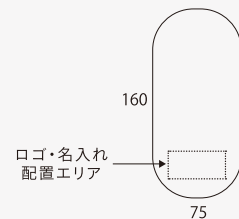

for
HOTEL &
INN

06-6768-0623

大洋株式会社

マグネット

for
HOTEL &
INN

ホテル客室用のマグネット式ドアサイン。
 多言語対応で意思表示をスマートに。
 マグネットだから自由に貼れる。
 ロゴ入れやオリジナルデザインにも対応し、
 ホテル業務の効率化とゲストの満足度向上をサポートします。

・このカタログに掲載の商品写真は、実際の色と多少異なる場合があります。
 ・掲載商品は商品改良や諸般の事情により、予告なく仕様変更や販売中止をする場合がございます。

Simplicity マグネットDDカード

高級感のある
マットな質感のDDカード

H160xW75xT1 (mm)

※ロゴ・名入れ加工はオプションです。

for
HOTEL &
INN

マットブラック / マットホワイト

MDC-BLW1 (両面)	起こさないで/清掃して
MDC-BL1 (片面)	起こさないで
MDC-W1 (片面)	清掃して

つや消しシルバー / つや消しゴールド