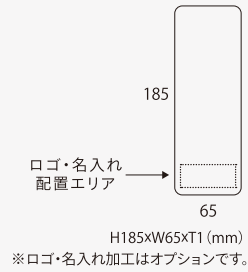

Simplicity マグネットDDカード

高級感のある
マットな質感のDDカード

H160xW75xT1 (mm)

※ロゴ・名入れ加工はオプションです。

for
HOTEL &
INN

マットブラック / マットホワイト

MDC-BLW1 (両面)	起こさないで/清掃して
MDC-BL1 (片面)	起こさないで
MDC-W1 (片面)	清掃して

つや消しシルバー / つや消しゴールド

マットピンク / マットホワイト

MDC-PW4 (両面)	起こさないで/清掃して
MDC-P4 (片面)	起こさないで
MDC-W4 (片面)	清掃して

マットオレンジ / マットホワイト

MDC-OW6 (両面)	起こさないで/清掃して
MDC-O6 (片面)	起こさないで
MDC-W6 (片面)	清掃して

JP-art マグネットDDカード

ジャパンアートとともに
新しいDDカード

for
HOTEL &
INN