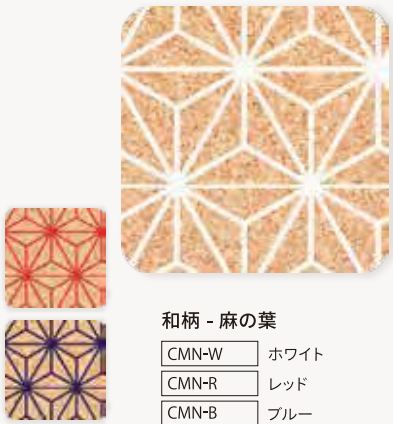

※ホワイトボードマーカーは別売りです。

H300xW450~H900xW1,200xT4 (mm)

※表面への印刷はオプションです。

空間にやさしくなじむ、 木目調マーカーボード

ホテルスタッフからの手書きメッセージや格言、天気予報、周辺イベント情報などを毎日更新! 手触り感のあるコミュニケーションを。

communication コミュニケーションボード

for
HOTEL &
INN

だるま

- CMD-W ホワイト
- CMD-R レッド
- CMD-B ブルー

和柄 - 青海波

- CKW-W ホワイト
- CKW-R レッド
- CKW-B ブルー

和柄 - 麻の葉

- CMN-W ホワイト
- CMN-R レッド
- CMN-B ブルー

花

- CFF-W ホワイト
- CFF-P ピンク

富士山