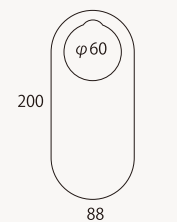

H200XW88XT3 (mm)

上質な空間に、
天然コルクのやさしさを。

Simplicity コルクDDカード

for
HOTEL &
INN