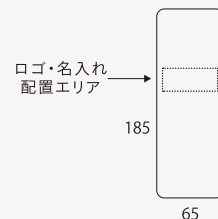

梅

- MDP-PG1 (両面) 起こさないで/清掃して
- MDP-P1 (片面) 起こさないで
- MDP-G1 (片面) 清掃して

花火

- MDP-BLV2 (両面) 起こさないで/清掃して
- MDP-BL2 (片面) 起こさないで
- MDP-V2 (片面) 清掃して

ひょうたん

- MDP-YR3 (両面) 起こさないで/清掃して
- MDP-Y3 (片面) 起こさないで
- MDP-R3 (片面) 清掃して

JP-pattern マグネットDDカード かわいい和柄で
彩りを

H185xW65xT1 (mm)
※ロゴ・名入れ加工はオプションです。

for
HOTEL &
INN

Request マグネットカード

快適な時間のための
カラフルなミニカード

for
HOTEL &
INN

H75xW75xT1 (mm)

マットスカイブルー
MRQ-SK (片面) タオル交換