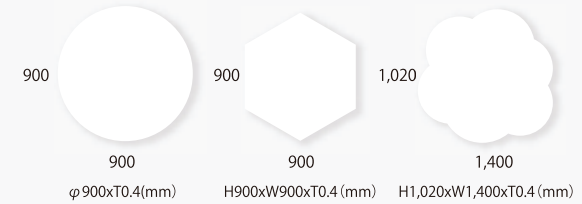

DDC-WYW3(両面)	起こさないで/清掃して
DDC-WY3 (片面)	起こさないで
DDC-W3 (片面)	清掃して

シルバー(テキスト:ネイビーブルー)  
/ シルバー(テキスト:ディープレッド)

DDC-SBSR4(両面)	起こさないで/清掃して
DDC-SB4 (片面)	起こさないで
DDC-SR4 (片面)	清掃して

\ マグネットがつく /  
ホワイトボードシート(糊付き)

- FEW-TM 丸
- FEW-TS 六角形
- FEW-TK 雲