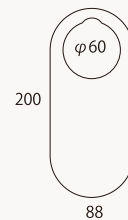

コースターひとつで  
テーブルが華やか

JP-pattern コルクコースター

SIZE : H88~95xW95xT3 (mm)

for  
HOTEL &  
INN

パン

CCK-P 朝食券 - 洋

ごはん

CCK-G 朝食券 - 和

SIZE : H95xW86~88xT3 (mm)

コルク製の朝食券で、  
温かみと遊び心を。

VOUCHER コルク朝食券

for  
HOTEL &  
INN

起こさないで

CCD-BL (片面) ブラック

清掃して

CCD-W (片面) ホワイト

200

φ60

88

SIZE : H200xW88xT3 (mm)

上質な空間に、  
天然コルクのやさしさを。

Simplicity コルクDDカード

for  
HOTEL &  
INN

BREAKFAST  
VOUCHER  
朝食券