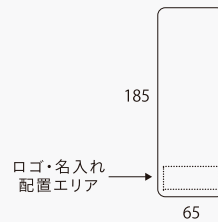

**Simplicity** マグネットDDカード 高級感のある  
マットな質感のDDカード

for  
HOTEL &  
INN

H160xW75xT1 (mm)

※ロゴ・名入れ加工はオプションです。

マットブラック / マットホワイト

MDC-BLW1 (両面)	起こさないで/清掃して
MDC-BL1 (片面)	起こさないで
MDC-W1 (片面)	清掃して

つや消しシルバー / つや消しゴールド

MDC-SG2 (両面)	起こさないで/清掃して
MDC-S2 (片面)	起こさないで
MDC-G2 (片面)	清掃して

マットオレンジ / マットホワイト

MDC-OW6 (両面)	起こさないで/清掃して
MDC-O6 (片面)	起こさないで
MDC-W6 (片面)	清掃して

JP-art マグネットDDカード

ジャパンアートとともに  
新しいDDカード

for  
HOTEL &  
INN

H185xW65xT1 (mm)  
※ロゴ・名入れ加工はオプションです。

男 / 女

- MDP-DJ4 (両面) 起こさないで/清掃して
- MDP-D4 (片面) 起こさないで
- MDP-J4 (片面) 清掃して

山 / 波

- MDP-YN5 (両面) 起こさないで/清掃して
- MDP-Y5 (片面) 起こさないで
- MDP-N5 (片面) 清掃して

雷神 / 風神

- MDP-RF6 (両面) 起こさないで/清掃して
- MDP-R6 (片面) 起こさないで
- MDP-F6 (片面) 清掃して

JP-pattern マグネットDDカード

かわいい和柄で  
彩りを

H185xW65xT1 (mm)

※ロゴ・名入れ加工はオプションです。