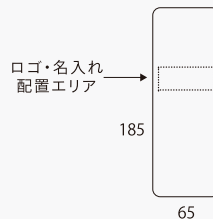

マットオレンジ / マットホワイト

MDC-OW6 (両面)	起こさないで/清掃して
MDC-O6 (片面)	起こさないで
MDC-W6 (片面)	清掃して

JP-art マグネットDDカード

ジャパンアートとともに  
新しいDDカード

for  
HOTEL &  
INN

H185xW65xT1 (mm)  
※ロゴ・名入れ加工はオプションです。

男 / 女

- MDP-DJ4 (両面) 起こさないで/清掃して
- MDP-D4 (片面) 起こさないで
- MDP-J4 (片面) 清掃して

山 / 波

- MDP-YN5 (両面) 起こさないで/清掃して
- MDP-Y5 (片面) 起こさないで
- MDP-N5 (片面) 清掃して

雷神 / 風神

- MDP-RF6 (両面) 起こさないで/清掃して
- MDP-R6 (片面) 起こさないで
- MDP-F6 (片面) 清掃して

JP-pattern マグネットDDカード

かわいい和柄で  
彩りを

H185xW65xT1 (mm)

※ロゴ・名入れ加工はオプションです。

Request マグネットカード

快適な時間のための  
カラフルなミニカード

for  
HOTEL &  
INN

H75xW75xT1 (mm)

マットスカイブルー

MRQ-SK (片面) タオル交換

マットグリーン

MRQ-G (片面) シーツ交換