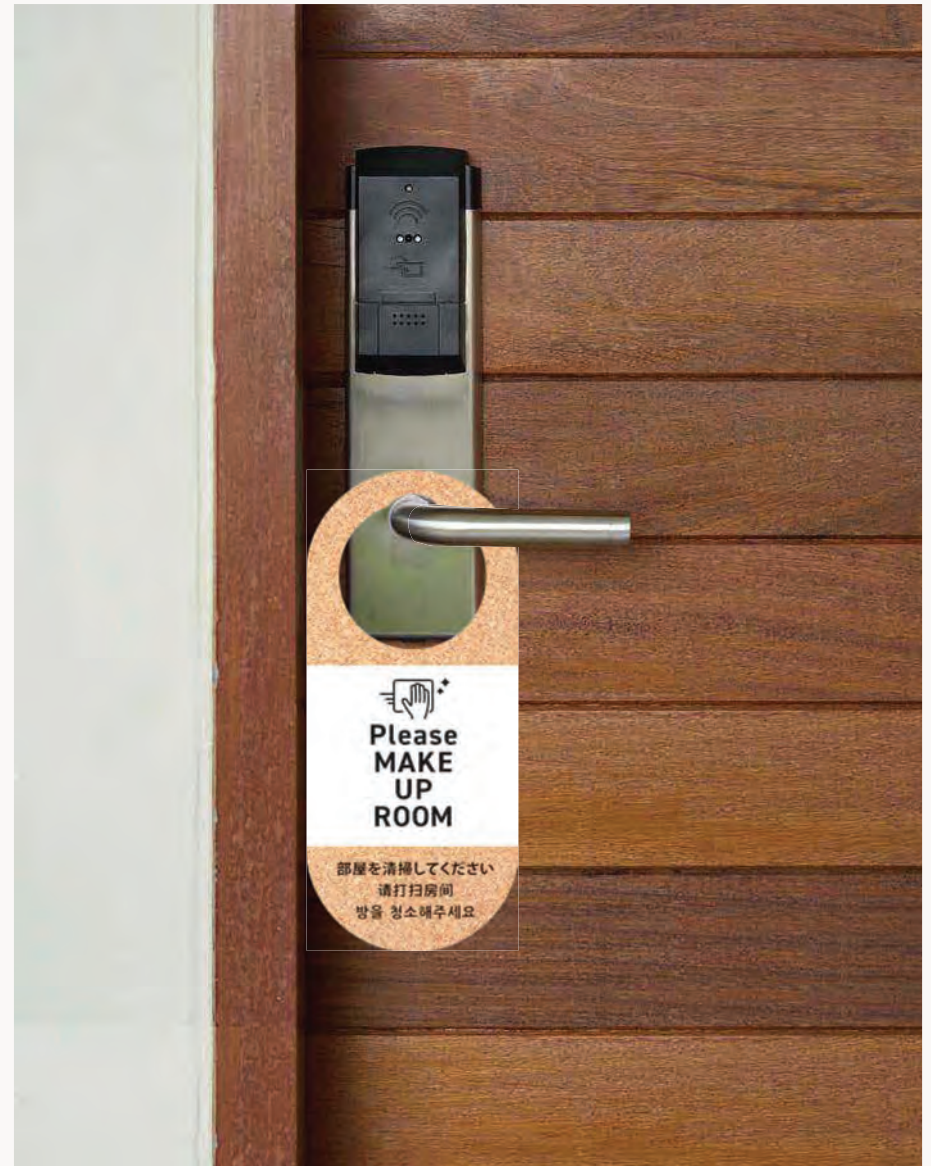

コースターひとつで  
テーブルが華やか

JP-pattern コルクコースター

SIZE : H88~95xW95xT3 (mm)

for  
HOTEL &  
INN

パン

CCK-P 朝食券 - 洋

ごはん

CCK-G 朝食券 - 和

SIZE : H95xW86~88xT3 (mm)

コルク製の朝食券で、  
温かみと遊び心を。

VOUCHER コルク朝食券

for  
HOTEL &  
INN

起こさないで

CCD-BL (片面) ブラック

清掃して

CCD-W (片面) ホワイト

200

φ60

88

SIZE : H200xW88xT3 (mm)

上質な空間に、  
天然コルクのやさしさを。

Simplicity コルクDDカード

for  
HOTEL &  
INN

BREAKFAST  
VOUCHER  
朝食券