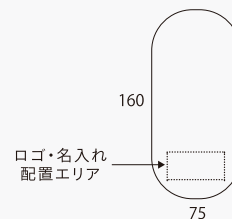

**Simplicity** マグネットDDカード 高級感のある  
マットな質感のDDカード

for  
HOTEL &  
INN

H160xW75xT1 (mm)

※ロゴ・名入れ加工はオプションです。

マットブラック / マットホワイト

MDC-BLW1 (両面)	起こさないで/清掃して
MDC-BL1 (片面)	起こさないで
MDC-W1 (片面)	清掃して

つや消しシルバー / つや消しゴールド

MDC-SG2 (両面)	起こさないで/清掃して
MDC-S2 (片面)	起こさないで
MDC-G2 (片面)	清掃して